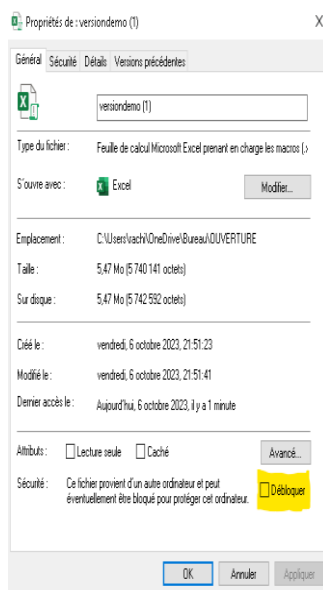

DÉBLOCAGE DE CONSIGNE DE SÉCURITÉ EXCEL

SI VOTRE FICHIER EXCEL NE S'OUVRE PAS CORRECTEMENT VEUILLEZ SUIVRE CE TROIS ÉTAPES POUR DÉBLOQUER LES CONSIGNES DE SÉCURITÉ DE MICROSOFT.

ÉTAPE N° 1

***CLICS DROIT DE LA SOURIE.
ET APPUYEZ SUR PROPRIÉTÉS.**

ÉTAPE N° 2

***COCHEZ LA CASE DÉBLOQUÉ**

ÉTAPE N°3

*** APPUYER SUR APPLIQUÉ ET OK**