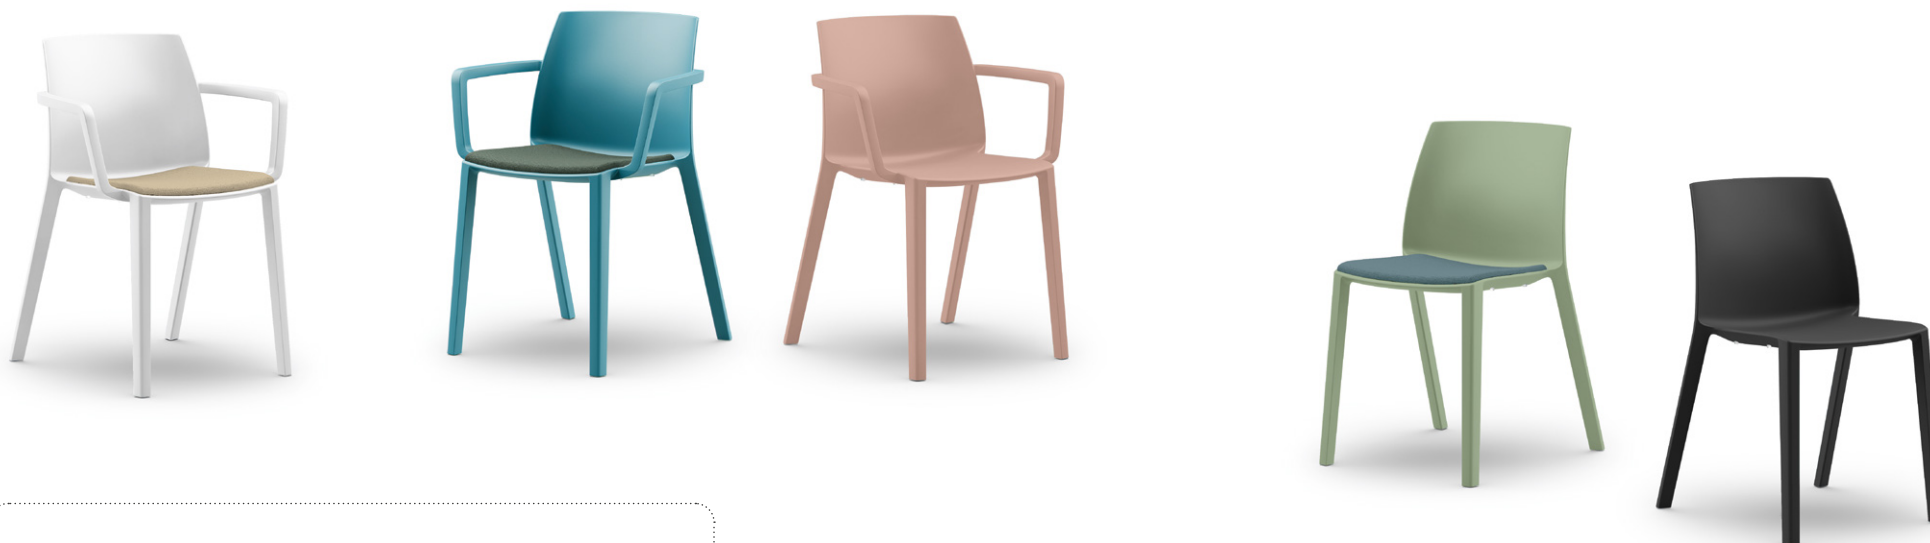

# Chaise Soléo

## → POINTS FORTS

**Design multi-espaces :**  
réunion, détente,  
visiteur ou home office

**Hygiénique :**  
facile d'entretien  
avec sa structure 100 % polypro

Usage  
intérieur/extérieur

**Grand choix :**  
320 combinaisons  
de coloris

## DOSSIER / ASSISE / PIÈTEMENT

Chaise **100 % polypro** de très haute qualité.  
Placet d'assise tissu **ép. 2 cm** en option.  
Patins de protection de sol.  
Empilable par 8 sans accoudoirs, ou par 4 avec accoudoirs.  
Utilisation intérieure et extérieure  
(modèle avec placet tissu uniquement pour l'intérieur).  
Charge max : **110 kg**.

4 modèles :

- Sans accoudoirs - SL10 : 5.35 kg
- Avec accoudoirs - SL15 : 6.40 kg
- Sans accoudoirs + placet tissu - SL20 : 5.85 kg
- Avec accoudoirs + placet tissu - SL25 : 6.90 kg