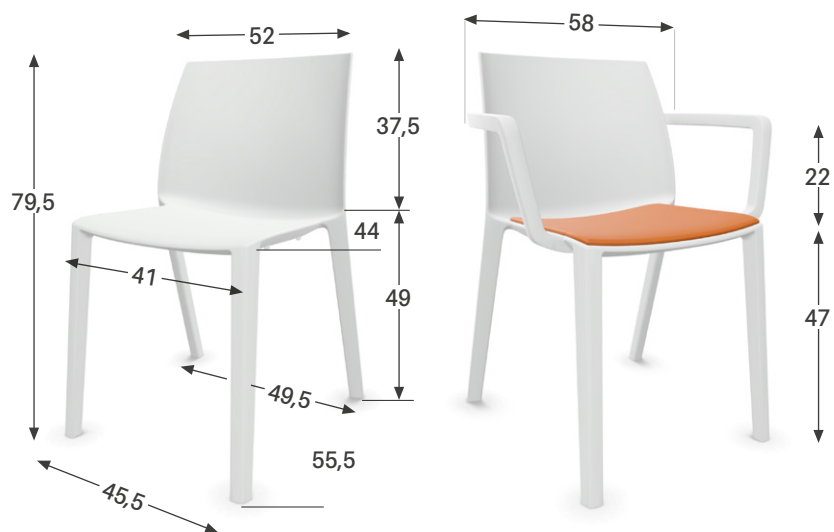

Empilable par 4 ou 8

## DOSSIER / ASSISE / PIÈTEMENT

Chaise **100 % polypro** de très haute qualité.  
Placet d'assise tissu **ép. 2 cm** en option.  
Patins de protection de sol.  
Empilable par 8 sans accoudoirs, ou par 4 avec accoudoirs.  
Utilisation intérieure et extérieure  
(modèle avec placet tissu uniquement pour l'intérieur).  
Charge max : **110 kg**.

4 modèles :

- Sans accoudoirs - SL10 : 5.35 kg
- Avec accoudoirs - SL15 : 6.40 kg
- Sans accoudoirs + placet tissu - SL20 : 5.85 kg
- Avec accoudoirs + placet tissu - SL25 : 6.90 kg

## ✓ MODÈLES ET DIMENSIONS