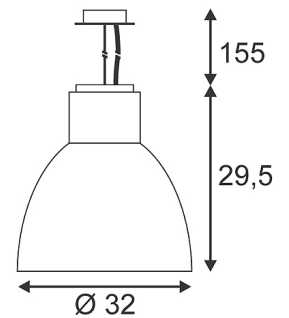

En stock à ce jour
Habituellement livré sous 4 à 6 jours ouvrés.

850°

230~

IP 20

Notes

22/09/2014