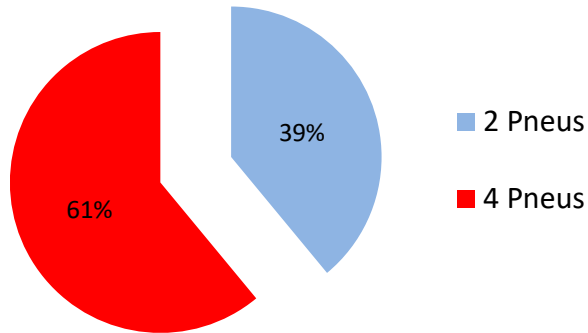

PASSEZ L'HIVER AU RYTHME DE PIRELLI ET AMAZON ECHO

VISION PRODUIT

PALIERS PNEUMATIQUES