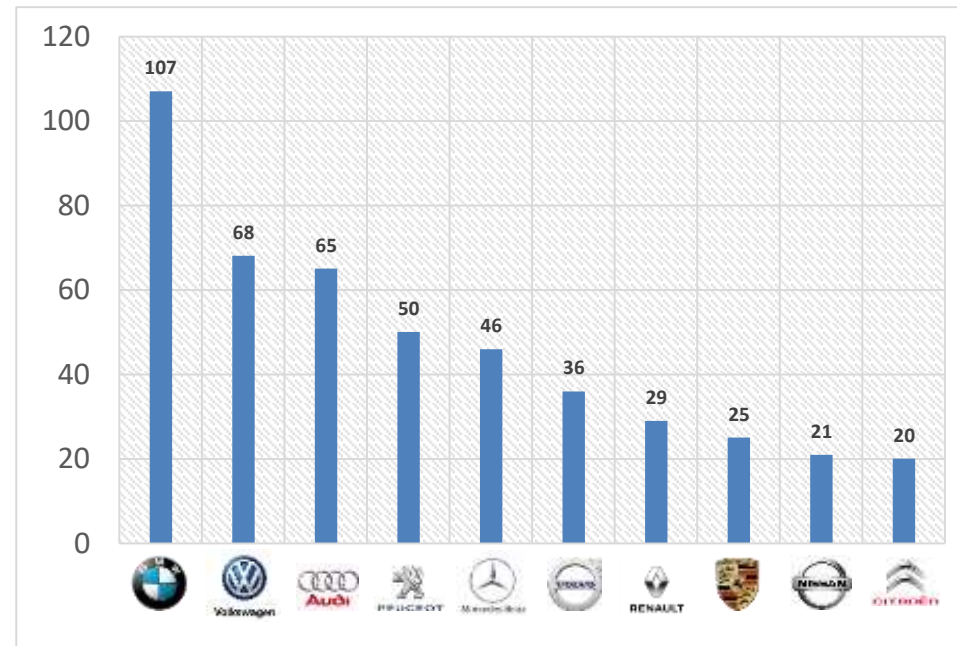

REPARTITION PAR MARQUE DE VEHICULE TOP 10