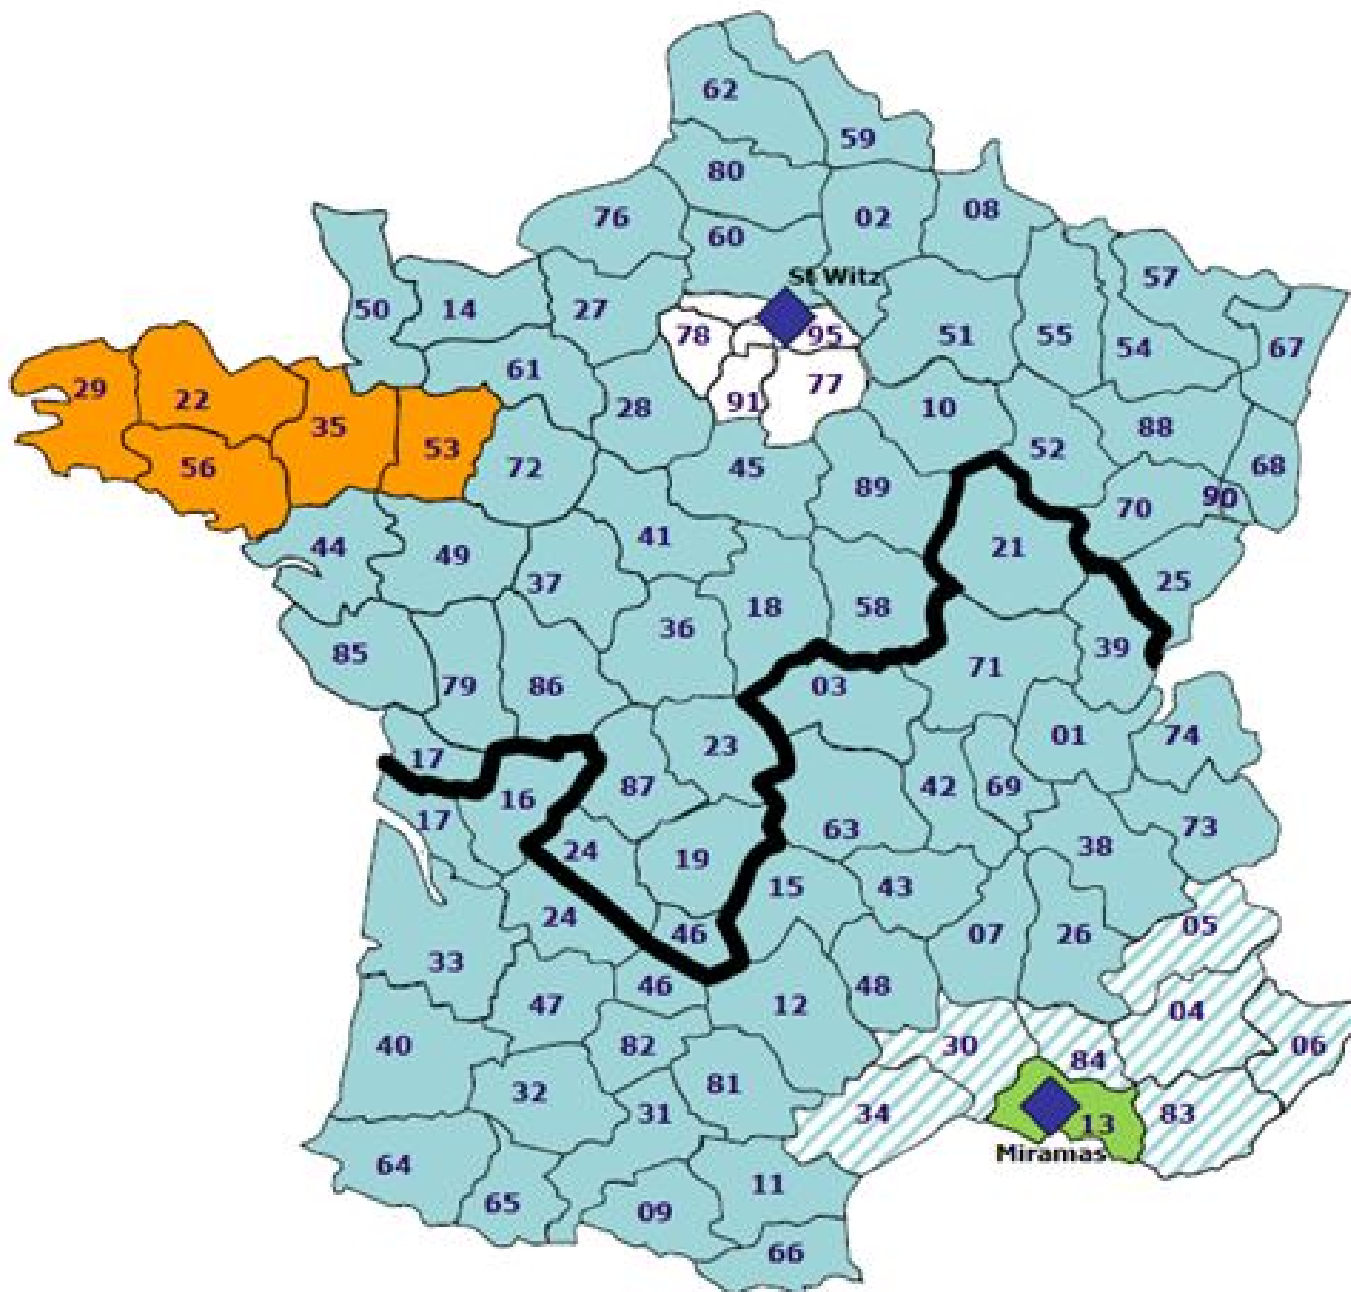

DISTRIBUTION AUTO – Heure de clôture des commandes

Livraison 2 fois par jour :

- Ile de France
- Département 13

Livraison en 24h pour le reste de la France

| |
|-------------|
| 11H30/18H45 |
| 11H30/18H15 |
| 17H45 |
| 17H45 |
| 16H45 |

Limite de
compétence des
dépôts Nord-Sud

Pour toute commande SUPERIEURE à 30KG (6 pneus MOTO) :

| Délais de livraison selon l'heure de clôture des commandes: | |
|---|--------------|
| <i>2020</i> | <i>Délai</i> |
| 11H30/18H45 | 2fois/jour |
| 17H45 | 24H |
| 16H45 | 24H |
| 15H45 | 48H |

Au-delà de 30Kg, les départements 17, 24 et 46 sont distribués partiellement en 24H.

Pour toute commande INFERIEURE à 30KG (6 pneus MOTO) :

| Heure de clôture des commandes – livraison 24H |
|--|
| 2020 |
| 16H45 |
| 13H45 |