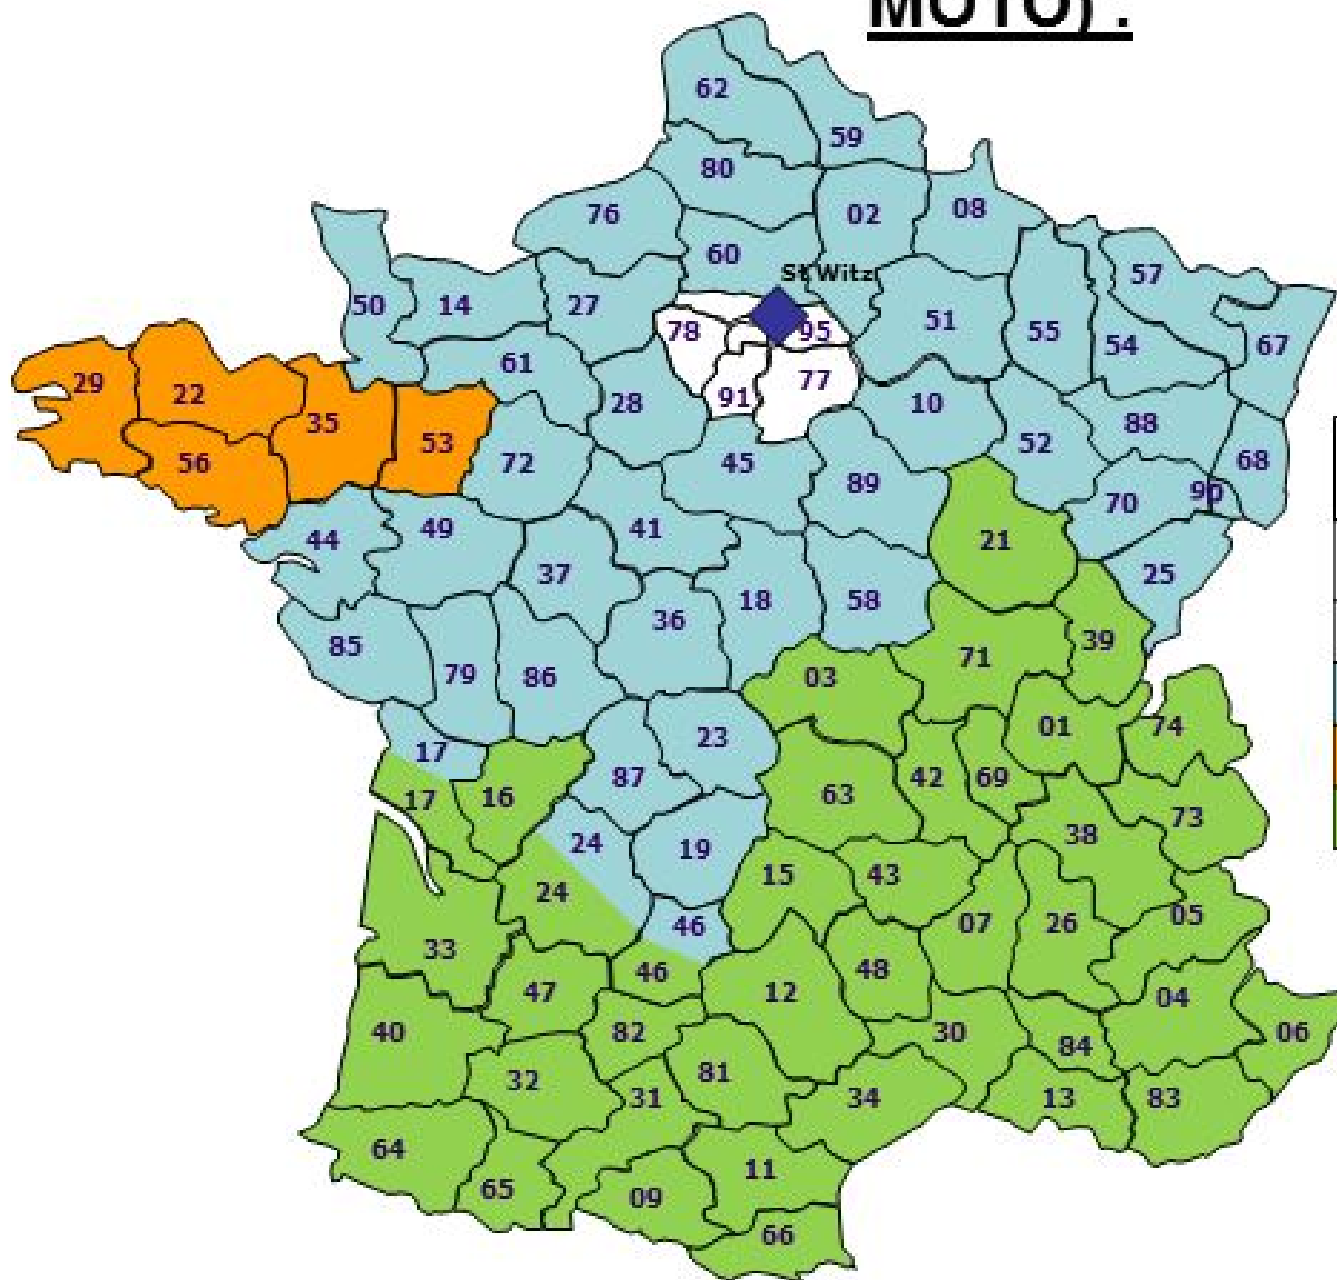

DISTRIBUTION AUTO – Heure de clôture des commandes

Livraison 2 fois par jour :

- Ile de France
- Département 13

Livraison en 24h pour le reste de la France

| |
|-------------|
| 11H30/18H45 |
| 11H30/18H15 |
| 17H45 |
| 17H45 |
| 16H45 |

Limite de
compétence des
dépôts Nord-Sud

Pour toute commande SUPERIEURE à 30KG (6 pneus MOTO) :

| Délais de livraison selon l'heure de clôture des commandes: | |
|---|--------------|
| <i>2020</i> | <i>Délai</i> |
| 11H30/18H45 | 2fois/jour |
| 17H45 | 24H |
| 16H45 | 24H |
| 15H45 | 48H |

Au-delà de 30Kg, les départements 17, 24 et 46 sont distribués partiellement en 24H.

Pour toute commande INFERIEURE à 30KG (6 pneus MOTO) :

| Heure de clôture des commandes – livraison 24H |
|--|
| 2020 |
| 16H45 |
| 13H45 |