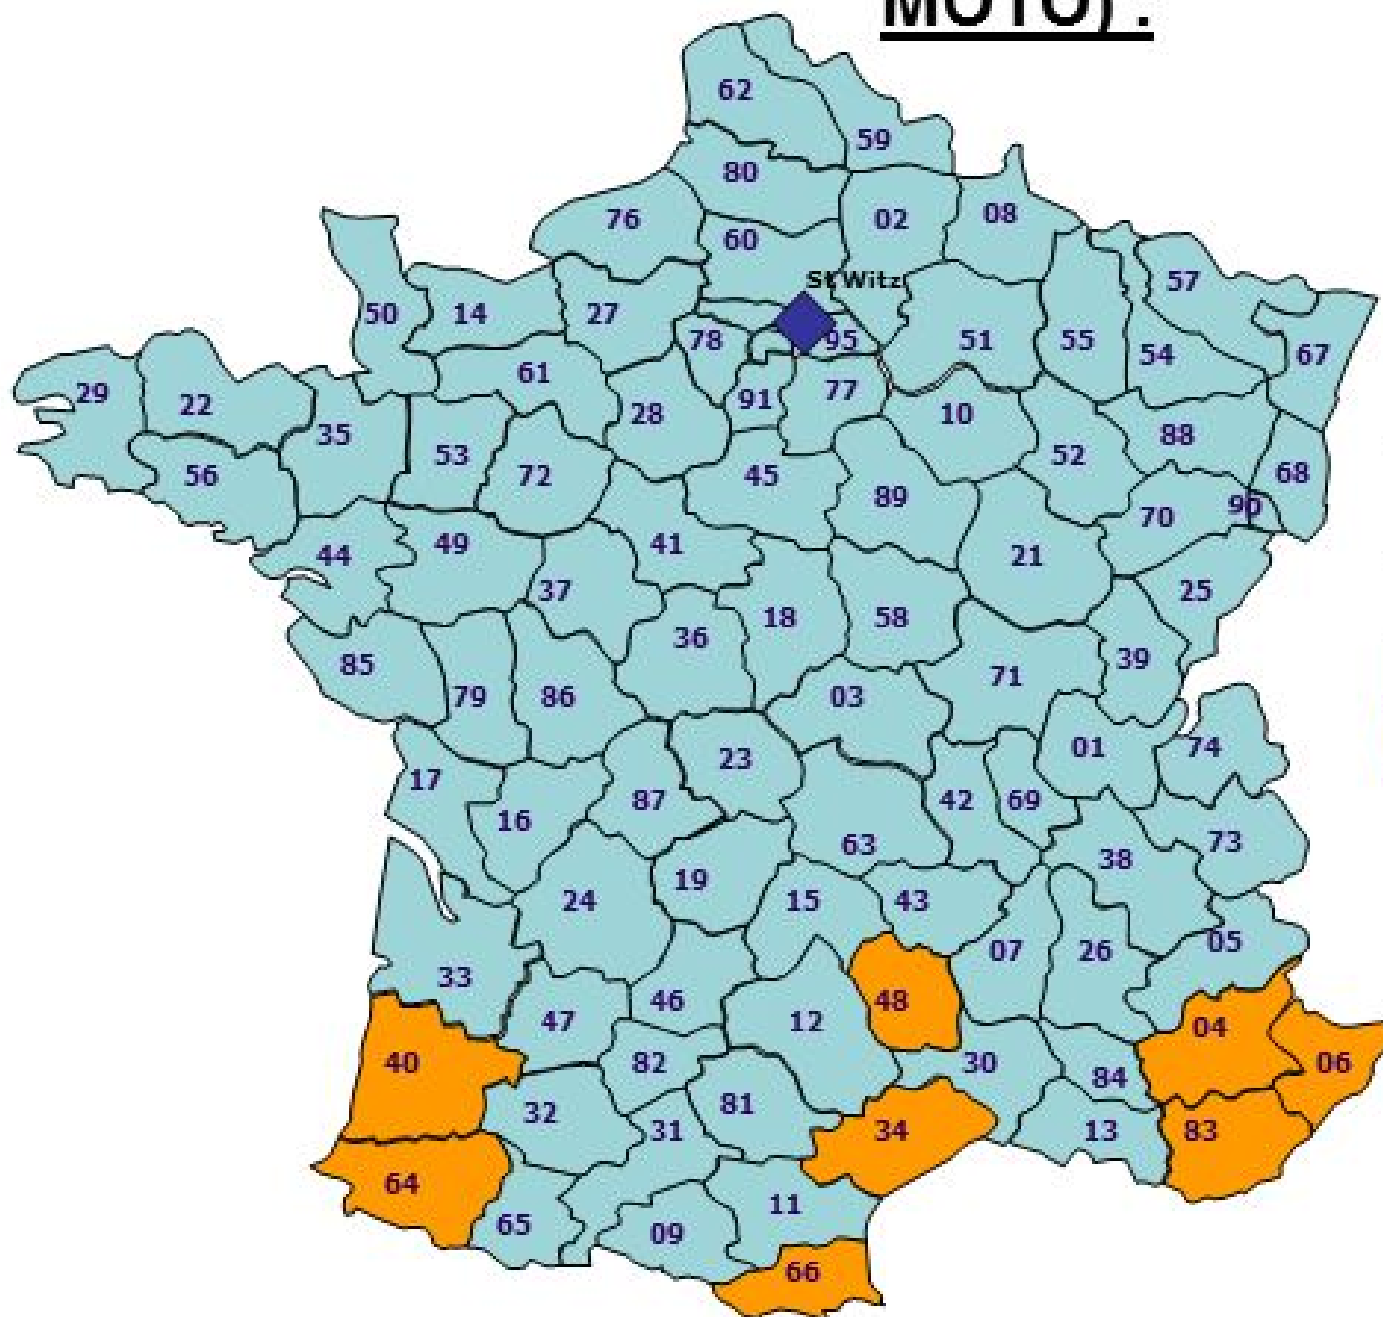

DISTRIBUTION AUTO – Heure de clôture des commandes

Livraison 2 fois par jour :

- Ile de France
- Département 13

Livraison en 24h pour le reste de la France

| |
|-------------|
| 11H30/18H45 |
| 11H30/18H15 |
| 17H45 |
| 17H45 |
| 16H45 |

Limite de
compétence des
dépôts Nord-Sud

Pour toute commande SUPERIEURE à 30KG (6 pneus MOTO) :

| Délais de livraison selon l'heure de clôture des commandes: | |
|---|--------------|
| <i>2020</i> | <i>Délai</i> |
| 11H30/18H45 | 2fois/jour |
| 17H45 | 24H |
| 16H45 | 24H |
| 15H45 | 48H |

Au-delà de 30Kg, les départements 17, 24 et 46 sont distribués partiellement en 24H.

Pour toute commande INFERIEURE à 30KG (6 pneus MOTO) :

| Heure de clôture des commandes – livraison 24H |
|--|
| 2020 |
| 16H45 |
| 13H45 |