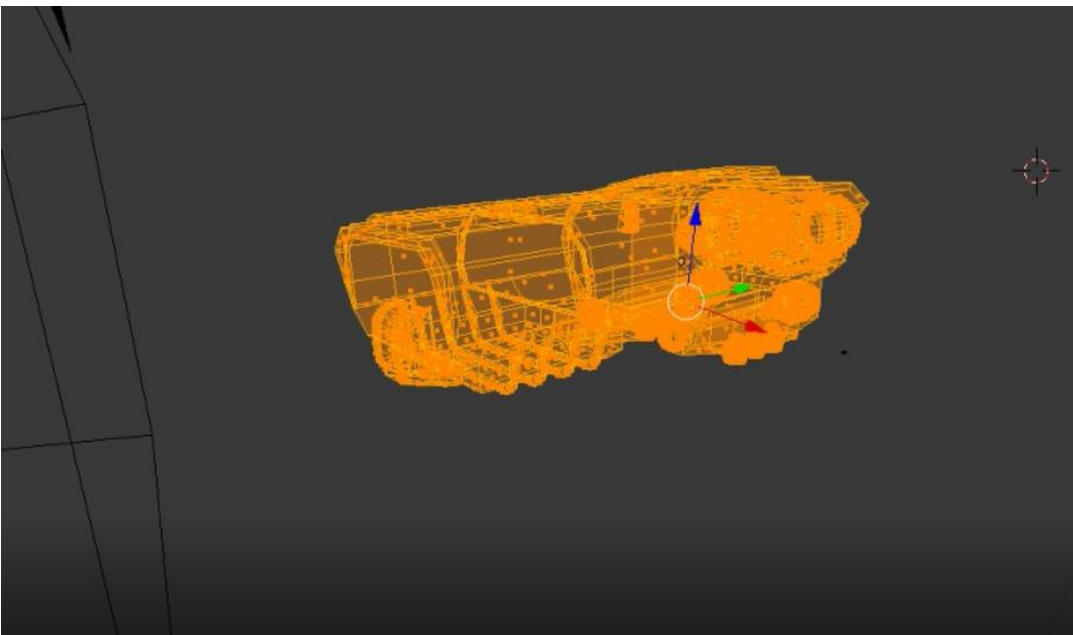

Travail non terminé

Les rêves...

User Ortho

(0) Armature - Bone.013