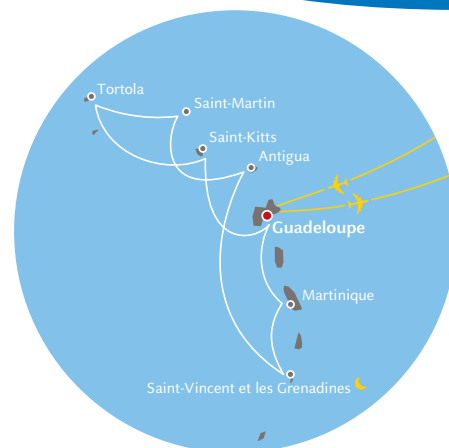

Départs

	2016 décembre	2017 janvier	février
Paris / Guadeloupe (vendredi)	16 30	13 27	10 24

Paradis des Caraïbes

1° Vol de Paris pour la Guadeloupe (emb. dès 17.00)	23.00
2° Plaisirs en mer	
3° Curaçao	08.00 23.00
4° Aruba	08.00 19.00
5° Îles BES	08.00 14.00
6° Grenade	13.00 19.00
7° Martinique	08.00 18.00
8° Guadeloupe – Envol pour Paris.	08.00
9° Paris – Arrivée dans la matinée.	

Départs

	2017 mars
Paris / Guadeloupe (vendredi)	3 17

Saveurs des Caraïbes

1° Vol de Paris pour la Guadeloupe (emb. dès 17.00)	23.00
2° Saint-Kitts	09.00 19.00
3° Tortola	09.00 19.00
4° Saint-Martin	08.00 19.00
5° Antigua	08.00 18.00
6° Saint-Vincent et les Grenadines	08.00 18.00
7° Martinique	08.00 18.00
8° Guadeloupe – Envol pour Paris.	08.00
9° Paris – Arrivée dans la matinée.	