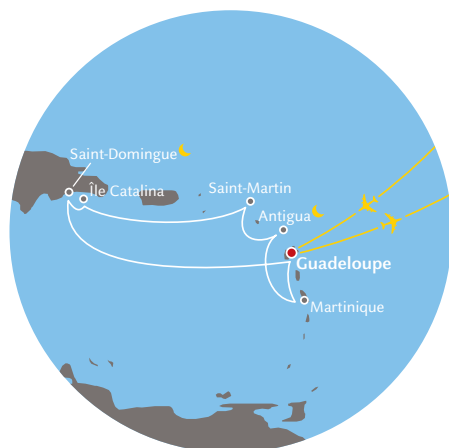

OFFRES EXCEPTIONNELLES

Croisières aux Caraïbes

EXCLUSIVITÉ

Selectour Afat

Valable du 2 au 23 novembre 2016

Au lieu de
~~1 349 €~~ TTC/pers.
à partir de
989 €*
TTC/pers.
vols inclus

Croisières aux Caraïbes

9 jours / 7 nuits à bord du Costa Magica