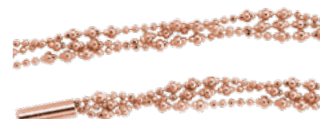

Triple
10232 RSG
A EUR 109,- | 9
H EUR 129,- | 10
C EUR 169,- | 13