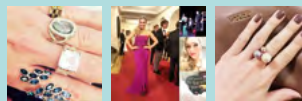

Bénéficiez
d'offres exclusives