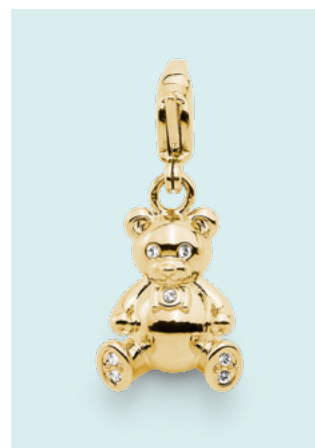

CHARMS

*CHARMants,
l'incontournable de
tout coffret à bijoux.
Nos Charms
PIERRE LANG sont
vraiment uniques
et sont le cadeau
idéal pour exprimer
son affection.*