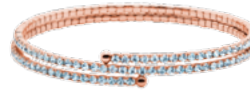

Fabulous
16869 RSG/AQ
EUR 79,- | 5 one size