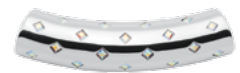

Magic
17310 RH
EUR 99,- | 7

Scintilla
17380 GO/KY
EUR 109,- | 7

Scintilla
17380 RH/KYMU
EUR 109,- | 7

BAGUES

Une bague sensationnelle pour parfaire le Look. Parmi notre fabuleuse sélection de bagues, vous trouverez aisément celle qui vous sied parfaitement. Vous pouvez aussi en porter plusieurs pour un look moderne. De la bague cocktail brillante aux simples anneaux, nous avons celle qu'il vous faut !