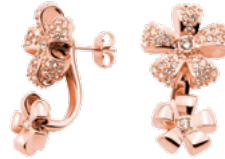

Liz
17093 RSG/LTO
EUR 149,- | 10

BOUCLES D'OREILLES

*Une jolie paire de boucles d'oreilles pour parfaire votre tenue.
 Trouvez la paire idéale, vous ne la quitterez plus. Choisissez parmi notre superbe
 sélection de pendants d'oreilles, formes géométriques, créoles et précieuses
 dormeuses : vous serez toujours prête pour n'importe quelle occasion.*

Happy Ribbons
17621 RH/LGR
EUR 139,- | 9

Happy Ribbons
17621 RU/AQ
EUR 139,- | 9

Happy Ribbons
17621 RSG/LRS
EUR 139,- | 9

Bella
17142 RH/KY
EUR 109,- | 7

Violetta
17618 GO/GU+LGU
EUR 129,- | 9

Violetta
17618 RH/KY
EUR 129,- | 9