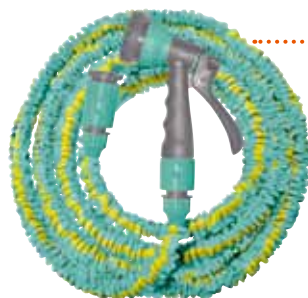

19€95

Set tuyau rétractable

Tuyau qui s'allonge et se rétracte tout seul. Dim. : 15 m sous pression, se rétracte à 5 m vide.

Existe aussi en :
 ● Rose | ● Vert

LE BON CONSEIL

COMMENT PROLONGER LA FLORAISON