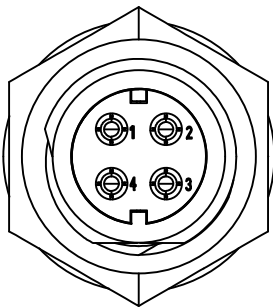

86 rue Jean Burger 57070 st Julien les Metz
tel: 03 87 75 69 53 fax: 03 87 37 39 00

CONNECTEUR VALISE PESE ESSIEUX

connecteur communication

pin 1 : blanc / TX

pin 2 : bleu / RX

pin 4 : jaune / Gnd

connecteur poids

pin 1 : brun / Excitation -

pin 2 : jaune / Retour -

pin 3 : rose / Excitation +

pin 4 : bleu / Retour +

pin 5 : blanc / Signal -

pin 6 : vert / Signal +

pin 7 : tresse / Gnd