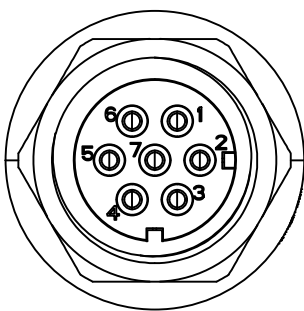

86 rue Jean Burger 57070 st Julien les Metz
tel: 03 87 75 69 53 fax: 03 87 37 39 00

CONNECTEUR VALISE PESE ESSIEUX

connecteur communication

pin 1 : blanc / TX

pin 2 : bleu / RX

pin 4 : jaune / Gnd

connecteur poids

pin 1 : brun / Excitation -

pin 2 : jaune / Retour -

pin 3 : rose / Excitation +

pin 4 : bleu / Retour +

pin 5 : blanc / Signal -

pin 6 : vert / Signal +

pin 7 : tresse / Gnd