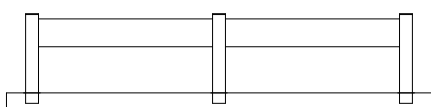

KAMM

Lames larges 160 mm - 2 lisses
Possible également avec 1 lisse