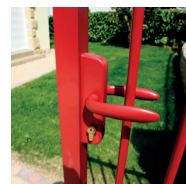

Profil d'occultation pour portillon

Poignée et plaque de propreté laquée à la couleur du portail pour l'aluminium contemporain

Sabot pour clôture avec poteau multi-départ

Platine pour clôture avec poteau multi-départ

Battue intérieure et extérieure

Poteau Multo personnalisable

Poignée inox avec option sans plus-value

Cache-gond et embout laqué ton bois

Chapeau de poteau en pointe de diamant en finition ton bois

Embout plat couleur ton bois

Poignée et serrure laquée à la couleur du portail pour l'aluminium tradition

La finition parfaite

Leds intégrées dans la traverse

Charnière à paumelles

Poteau PVC 200 x 200 mm

Poteau aluminium 180 x 180 mm