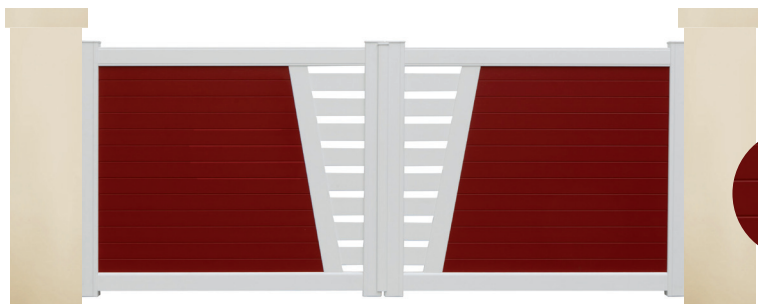

GLAZIK

Lames larges
horizontales 150 mm
Coulissant aspect 1 vantail

TAOL

LAQUAGE*
GARANTI
10
ANS

AEL

* Laquage garanti 10 ans sans coefficient de vétusté appliqué.

PENTY

Avec clôture LOC 3 lisses
voir p. 43