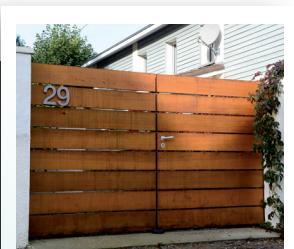

Avant

À PEINDRE
SELON VOS
ENVIES!*