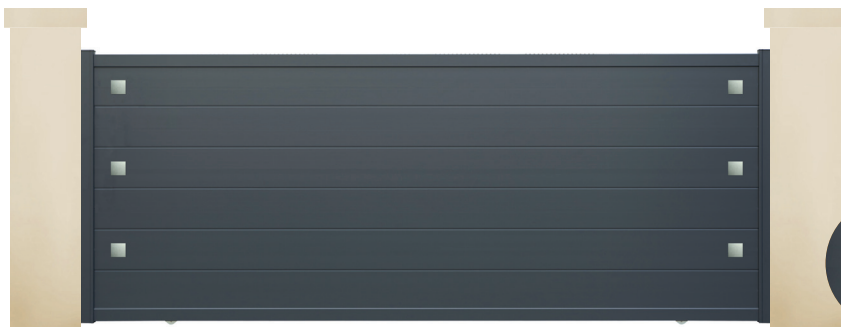

UBLO

Lames extra-larges 300 mm horizontales
 Inserts alu aspect inox
 Avec poignée aspect inox de base

KUB

Lames extra-larges 300 mm horizontales
 Inserts alu aspect inox
 Avec poignée aspect inox de base
 Aspect coulissant 1 vantail