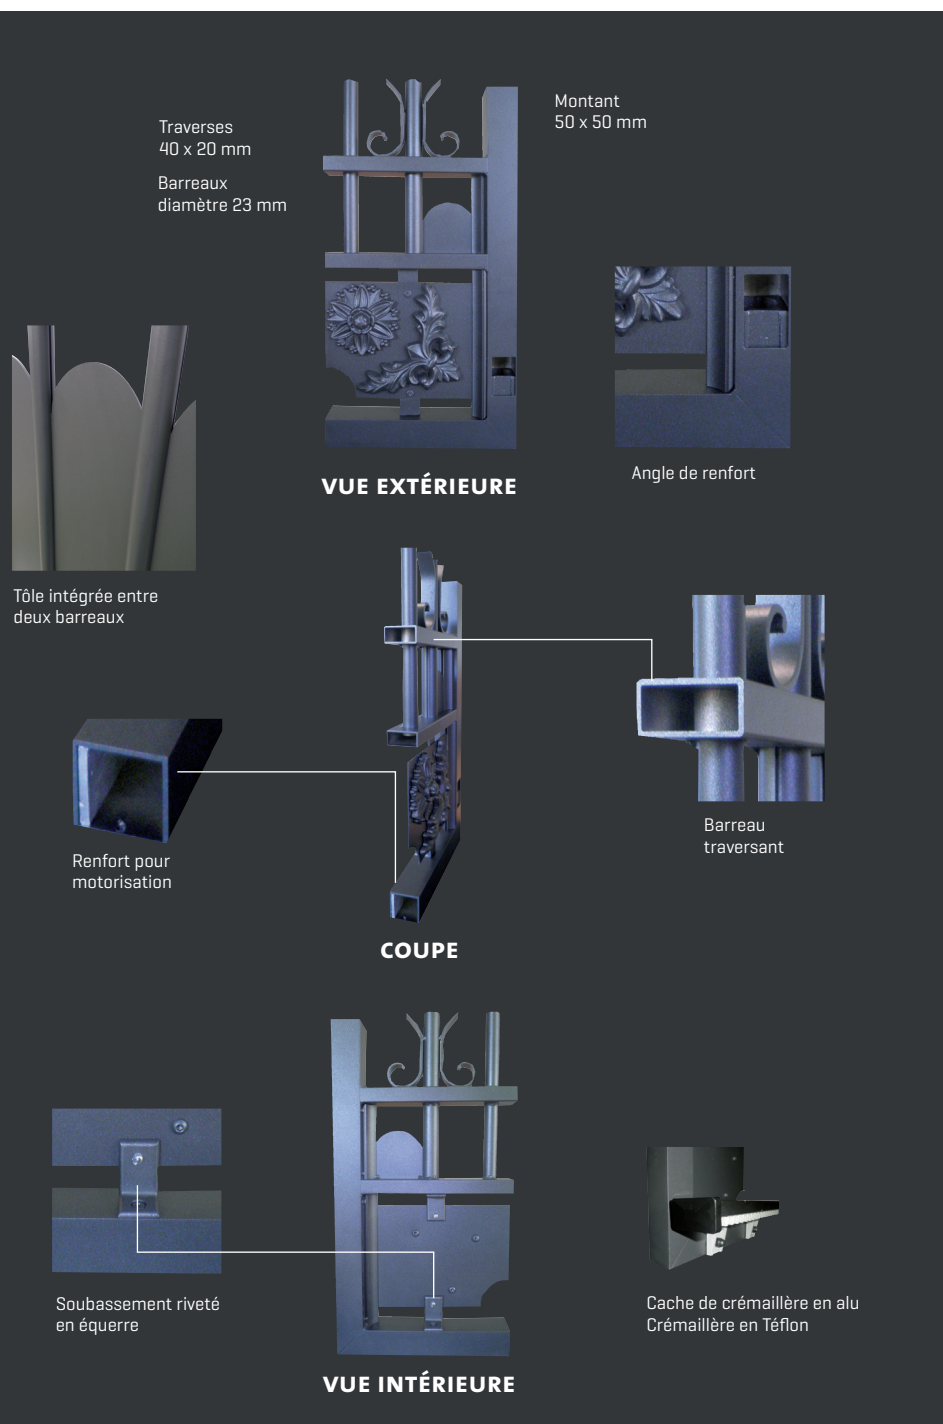

VOLUTE S

VOLUTE P

VOLUTE Y

DÉTAILS TECHNIQUES

LE SUR-MESURE

- **Forme** : 6 formes de base possibles.
- **Choix** : plus de 100 modèles en aluminium tradition au choix.

LA FIABILITÉ ET LA SÉCURITÉ

- **Solidité** : un assemblage par soudures très résistantes.
- **Stabilité** : des soubassements rivetés en équerre.
- **Résistance** : les accessoires de quincaillerie sont entièrement inoxydables.
- **Motorisation** : un méplat en aluminium renforce les traverses intermédiaires ou basses. La force du moteur est répartie sur l'ensemble du vantail.
- **Norme NF** : les portails sont assemblés en conformité avec la norme NF EN-13241-1 qui garantit une sécurité parfaite des produits.
- **Marquage CE** : la déclaration de conformité CE assure la qualité et la constance de notre fabrication.