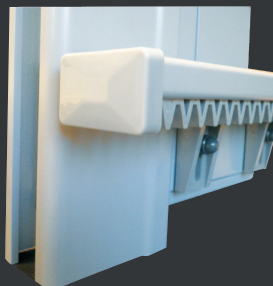

VUE EXTÉRIEURE

Montant
93 x 60 mm

Traverses
95 x 49 mm

Barreaux
90 x 25 mm

Assemblage traditionnel très solide par tenon-mortaise, renforcé par une contreplaque métallique vissée

COUPE

Renfort pour motorisation 10 mm