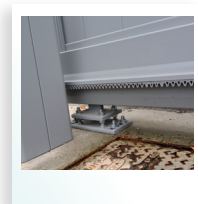

Support de roulettes laqué et réglable