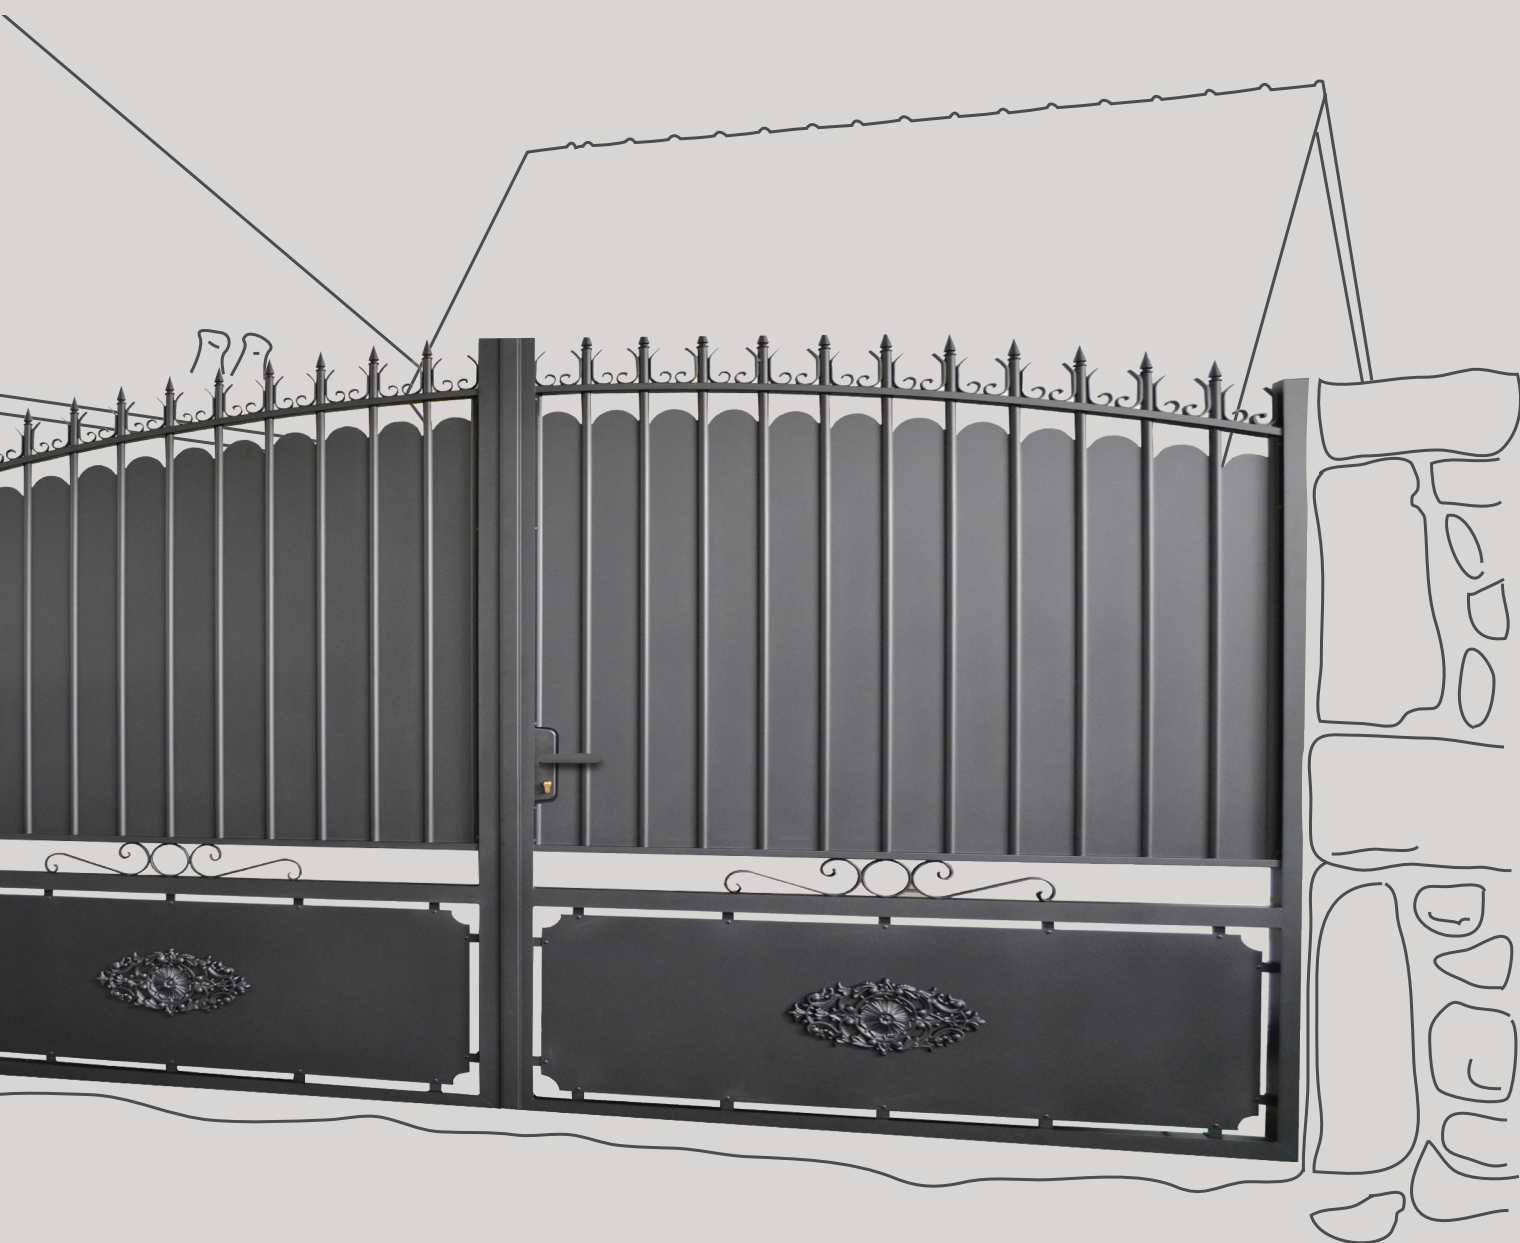

GAMME ALUMINIUM

TRADITION

PORTAIL BATTANT POUILLAN