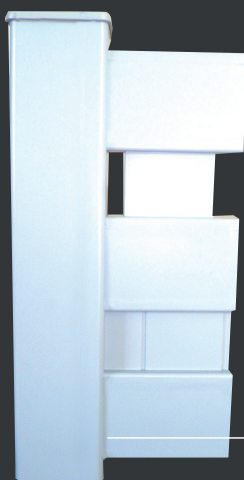

VUE EXTÉRIEURE

Montant
93 x 60 mm

Traverses
95 x 49 mm

Barreaux
90 x 25 mm

Assemblage traditionnel très solide par tenon-mortaise, renforcé par une contreplaque métallique vissée

COUPE

Renfort pour motorisation 10 mm