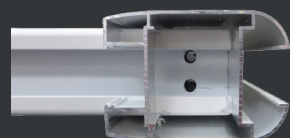

VUE EXTÉRIEURE

Montant
93 x 60 mm

Traverses
95 x 49 mm

Barreaux
90 x 25 mm

Assemblage traditionnel très solide par tenon-mortaise, renforcé par une contreplaque métallique vissée

COUPE

Renfort pour motorisation 10 mm