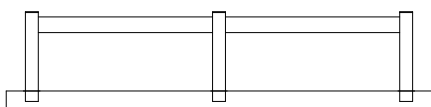

LES CLÔTURES

MAEZ

Lames larges de 160 mm

LOC

Lames fines 90 mm - 2 lisses
Possible avec 1 lisse

LOC

Lames fines 90 mm
3 lisses

KAMM