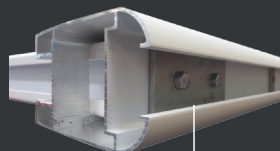

VUE EXTÉRIEURE

Montant
93 x 60 mm

Traverses
95 x 49 mm

Barreaux
90 x 25 mm

Assemblage traditionnel très solide par tenon-mortaise, renforcé par une contreplaque métallique vissée

COUPE

Renfort pour motorisation 10 mm