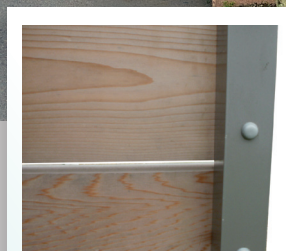

Montage sur cadre aluminium
thermolaqué gris ou marron