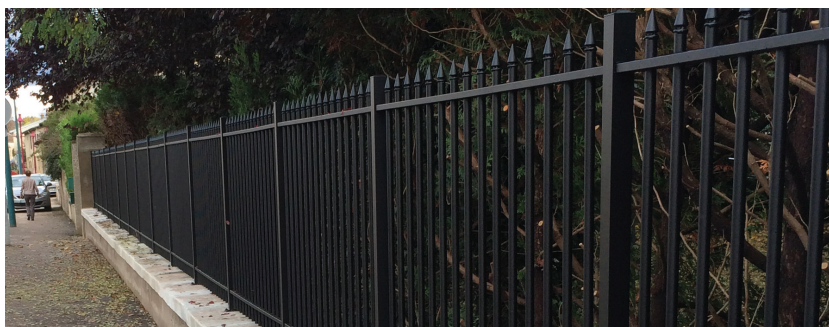

Options motifs gouttes d'eau et pommes de pin

LES CLÔTURES

JOSSELIN

Options pointes dorées
en forme bombée

MONTCONTOUR

Options pointes

LOCRONAN

Options motifs ronds décoratifs
et fers de lance dorés