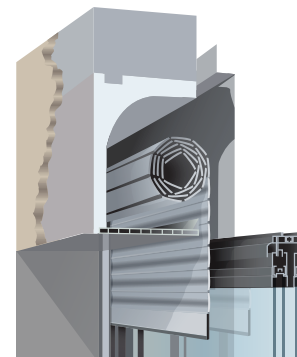

Les avantages de notre coffre demi-linteau

Ce Modèle CVI vient s'ajouter au plus juste sur tous types de fenêtre. Le coloris chêne doré est disponible en coffre de 215 mm uniquement.

Spécialement conçu pour s'adapter aux principaux 1/2 linteaux briques ou béton du marché, le volet roulant 1/2 linteau Isorol est une solution esthétique et isolante pour la construction neuve.

CHOISISSEZ LES LAMES DU VOLET ROULANT ET LEUR COULEUR

PVC

ALU

Toutes les couleurs sont possibles en lame aluminium

Les coloris (lames PVC et Aluminium)