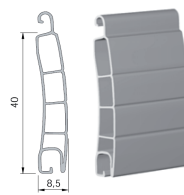

Lames de 40 mm

ALU