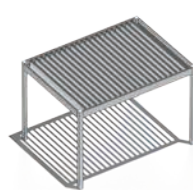

Indépendante