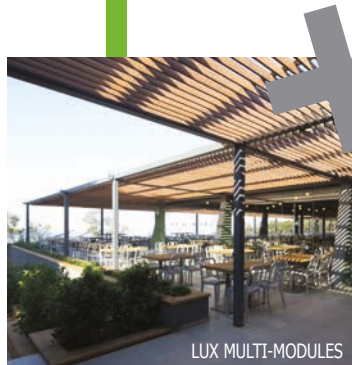

LUX MULTI-MODULES

INNOVATION

Grâce à son système unique et breveté de poutre renforcée, ART HOME ALU conçoit la toiture bioclimatique la plus grande du marché.

- Jusqu'à 7 m de portée
- Module de 31,5 m² sans pilier intermédiaire

www.art-home-alu.com