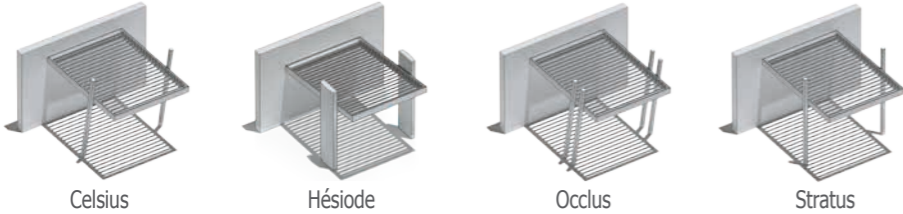

MODÈLES ATTENANTS