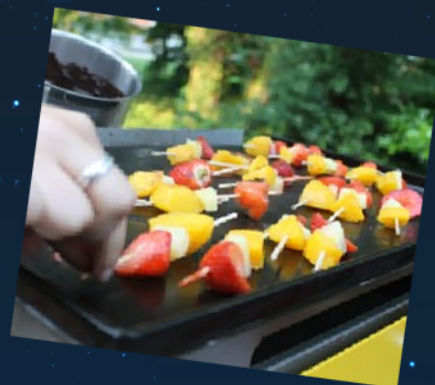

PHILIPPE BRAMI
la Salle

PLANCHA PARTY

*Quoi de mieux de se retrouver, sur votre lieu de travail,
autour d'un petit repas sain et équilibré...
qui ne remettra pas en cause vos bonnes résolutions
minceur dans une ambiance conviviale autour
de notre Plancha Party.*

VOTRE MENU

PUNCH ET SOFTS
MINI SANDWICHS CLUB

BROCHETTE DE ST JACQUES THAÏ
BROCHETTE DE CREVETTES ET SAUCE PROVENÇALE
SATÉ DE POULET À L'INDIENNE
RISOTTO AUX GAMBAS
ANTIPASTI DE LÉGUMES GRILLÉS ET MARINÉS