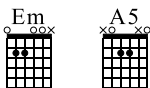

Expérience n°16

Le rock qui tache

PV Nova

Guitare
Standard tuning

Basse
Standard tuning

$\text{♩} = 80$

Gt

Em A5