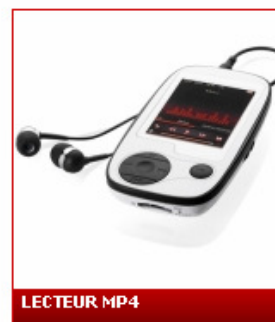

PEIGNOIR BLEU ACIER

DUO 'BALT' PEUGEOT®

CHAMPAGNE CLERAMBULT® 'BRUT TRADITION'

PARURE J-L SCHERRER® 'SAVANE' EN CUIR

PLAID POLAIRE INES DE LA FRESSANGE®

SET DE MONTRES CHEVIGNON®

LECTEUR MP4

LAMPE RADIO-RÉVEIL THALASSA®