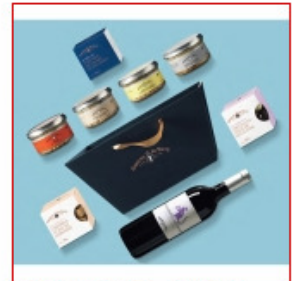

ENSEMBLE GASTRONOME COMTESSE DU BARRY®