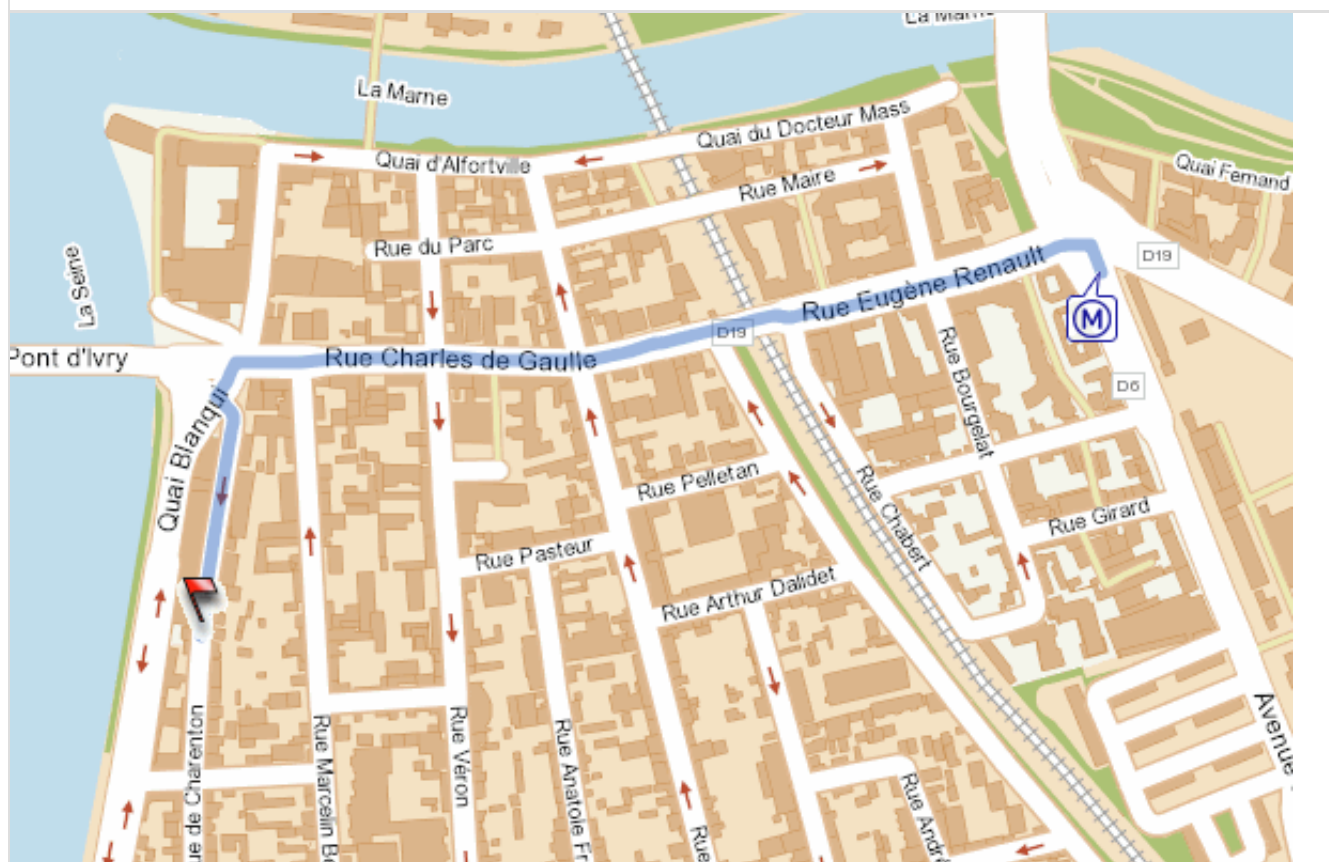

Feuille de route

	Horaires **	Durée
  aller jusqu'à Noisy-le-Grand (Mont d'Est) – RER	9h52	9 min
 depuis Noisy-le-Grand (Mont d'Est) direction Cergy-Le-Haut jusqu'à Nation	10h01 10h14	13 min
 Jeudi 22 novembre 2012 à 08h37, en raison d'un incident technique, le trafic est ralenti sur la ligne A du RER		
 correspondance		3 min
 depuis Nation direction Charles de Gaulle-Etoile jusqu'à Daumesnil (Felix Eboue)	10h18 10h21	3 min
 correspondance		3 min
 depuis Daumesnil (Felix Eboue) direction Pointe du Lac jusqu'à Ecole Veterinaire de Maisons-Alfort	10h25 10h35	10 min
  aller jusqu'à 4, Rue de Charenton, 94140, Alfortville		13 min
Les émissions de CO ₂ pour cet itinéraire sont estimées à : Transports en commun : 58 g Voiture : 2249 g		

Itinéraire d'arrivée

* L'état du trafic est vérifié pour chaque itinéraire, sur la base des informations connues par la RATP au